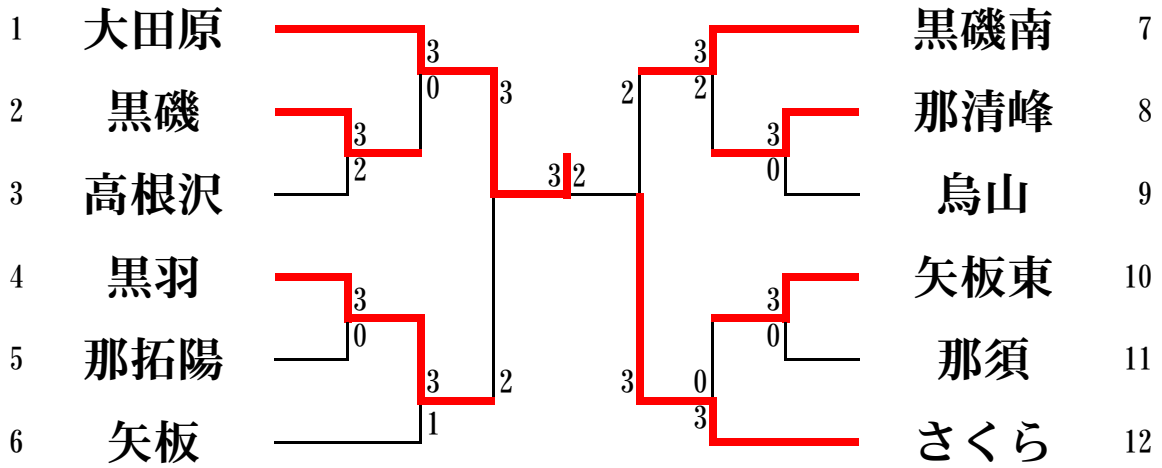

令和6年度栃高体連県北部支部春季卓球大会  
 兼関東高等学校卓球選手権大会県北部地区予選会

学校対抗  
 男子

代表決定戦

令和6年度栃高体連県北部支部春季卓球大会  
兼関東高等学校卓球選手権大会県北部地区予選会

学校対抗  
女子

Aリーグ		1	2	3	4	5	ポイント	順位
		大女	黒磯南	矢板東	那拓陽	烏山		
1	大女		○3-0	○3-0	○3-2	○3-0	8	1
2	黒磯南	×0-3		○3-0	○3-1	○3-1	7	2
3	矢板東	×0-3	×0-3		×0-3	×1-3	4	5
4	那拓陽	×2-3	×1-3	○3-0		○3-2	6	3
5	烏山	×0-3	×1-3	○3-1	×2-3		5	4

【リーグ戦試合順】2台進行の予定（女子全体で4台）

① 2-5 3-4 ③ 1-4 3-5

⑤ 1-2 4-5

② 1-5 2-3 ④ 1-3 2-4

※女子学校対抗は参加数を考慮し、5チーム総当たり戦としました。進行の都合により、ダブルスを一試合日に実施、ダブルス終了後に、1番シングルスから順に入っていきます。3点先取で終了です（勝敗が決定しているならば、4番や5番までやらない）。スコア上はダブルスは3番です。